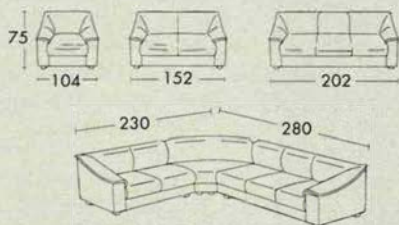

KRISTIANSTAD.

Stomme av massivträ, spånplatta, träfiberplatta och polyeter. Undersits av sicksackfjädrar med skyddsväv. Sits- och ryggplymmer av polyeter och syntelvadd. Djup 87 cm. Sitthöjd 45 cm.

● möbelfakta

HALLAND.

Stomme av massivträ, spånplatta, träfiberplatta och polyeter. Undersits av sicksackfjädrar med polyeter och syntetvadd. Armstöd och rygg av polyeter och syntetvadd. Djup 86 cm. Sitthöjd 42 cm. ●möbelfakta